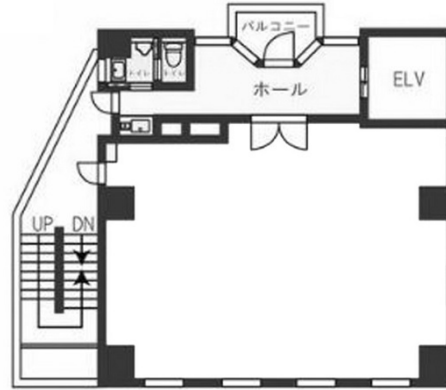

Nビル 1階27.62坪

東京都多摩市一ノ宮4-1-1

物件MAP

賃貸条件	
月額賃料	275,000円 (税別)
坪数	27.62坪
坪単価	9,957円 (税別)
共益費	賃料に含む
礼金	1ヶ月
敷金 (保証金)	6ヶ月
階数	1階
入居可能日	相談

ビル情報	
所在地	東京都多摩市一ノ宮4-1-1
最寄り駅	京王京王線 聖蹟桜ヶ丘駅 徒歩6分
エリア	その他東京
竣工	要確認
耐震	調査中
階数	
用途	事務所/店舗
構造	調査中

設備情報	
エレベーター	
空調	
OAフロア	
基準階天井高	
光ファイバー	
トイレ	
セキュリティ	
駐車場	

Nビル 1階27.62坪 東京都多摩市一ノ宮4-1-1

その他東京 (ビルID: 0060027) の賃貸オフィス

貸事務所・レンタルオフィス・オフィス移転ならQuickService

物件詳細はこちらから

0120-55-2620

【受付時間】平日9:30~18:30