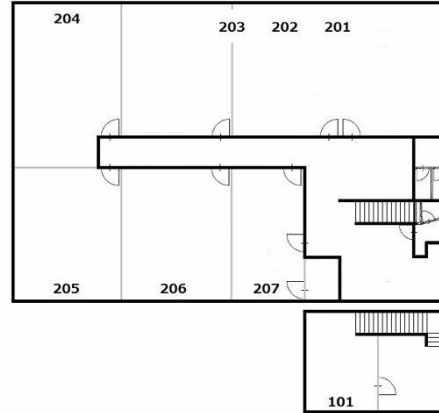

# WLCビル 2階82.03坪

香川県高松市勅使町1168-1

物件MAP

賃貸条件	
月額賃料	475,774円 (税別)
坪数	82.03坪
坪単価	5,800円 (税別)
共益費	37,000円
礼金	無し
敷金 (保証金)	6ヶ月
階数	2階 (1-2F)
入居可能日	即日

ビル情報	
所在地	香川県高松市勅使町1168-1
最寄り駅	琴電琴平線 太田駅 徒歩32分
エリア	香川
竣工	2018年5月
耐震	新耐震基準
階数	地上2階
用途	事務所
構造	S造

設備情報	
エレベーター	
空調	個別空調
OAフロア	タイルカーペット
基準階天井高	2,400mm
光ファイバー	有り
トイレ	男女別・室外
セキュリティ	有り
駐車場	有り