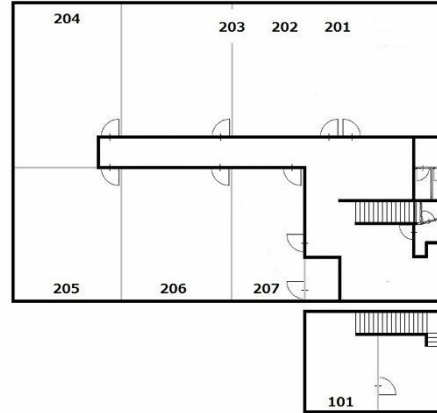

# WLCビル 2階82.03坪

香川県高松市勅使町1168-1

物件MAP

賃貸条件	
月額賃料	475,774円 (税別)
坪数	82.03坪
坪単価	5,800円 (税別)
共益費	37,000円
礼金	無し
敷金 (保証金)	6ヶ月
階数	2階 (1-2F)
入居可能日	即日

ビル情報	
所在地	香川県高松市勅使町1168-1
最寄り駅	琴電琴平線 太田駅 徒歩32分
エリア	香川
竣工	2018年5月
耐震	新耐震基準
階数	地上2階
用途	事務所
構造	S造

設備情報	
エレベーター	
空調	個別空調
OAフロア	タイルカーペット
基準階天井高	2,400mm
光ファイバー	有り
トイレ	男女別・室外
セキュリティ	有り
駐車場	有り

事務所移転の簡単検索サイト

WLCビル 2階82.03坪 香川県高松市勅使町1168-1

香川 (ビルID: 0060024) の賃貸オフィス

貸事務所・レンタルオフィス・オフィス移転ならQuickService

物件詳細はこちらから