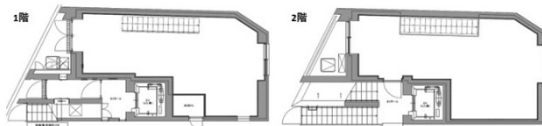

# レンブランサ北千住 1階23.75坪

東京都足立区千住中居町18-10

## 物件MAP

賃貸条件	
月額賃料	593,750円 (税別)
坪数	23.75坪
坪単価	25,000円 (税別)
共益費	賃料に含む
礼金	1ヶ月
敷金 (保証金)	10ヶ月
階数	1階 (1-2Fセット)
入居可能日	即日

ビル情報	
所在地	東京都足立区千住中居町18-10
最寄り駅	東京メトロ日比谷線 北千住駅 徒歩7分
エリア	その他東京
竣工	2023年5月
耐震	新耐震基準
階数	地上7階
用途	店舗
構造	RC造