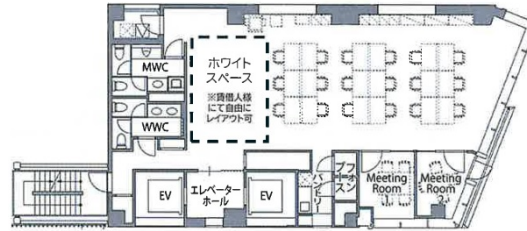

Bizflex神田 12階46.53坪

東京都千代田区神田須田町1-3-33

物件MAP

賃貸条件	
坪数	46.53坪
階数	12階 (セットアップ)
入居可能日	
ビル情報	
所在地	東京都千代田区神田須田町1-3-33
最寄り駅	東京メトロ丸ノ内線 淡路町駅 徒歩3分 東京メトロ銀座線 神田駅 徒歩3分 都営新宿線 小川町駅 徒歩3分 東京メトロ千代田線 新御茶ノ水駅 徒歩5分 JR中央・総武線 秋葉原駅 徒歩6分
エリア	神田・小川町エリア
竣工	2024年3月
耐震	新耐震基準
階数	地上12階
用途	事務所
構造	S造
設備情報	
エレベーター	2基
空調	個別空調
OAフロア	OAフロア
基準階天井高	3,600mm
光ファイバー	有り
トイレ	男女別・室内
セキュリティ	有り
駐車場	