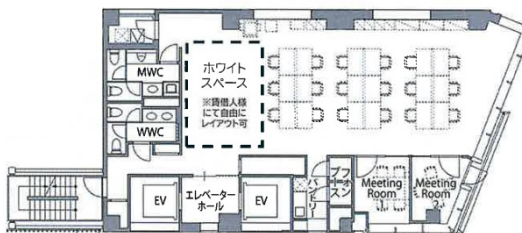

Bizflex神田 12階46.53坪

東京都千代田区神田須田町1-3-33

物件MAP

賃貸条件	
坪数	46.53坪
階数	12階（セットアップ）
入居可能日	

ビル情報	
所在地	東京都千代田区神田須田町1-3-33
最寄り駅	東京メトロ丸ノ内線 淡路町駅 徒歩3分 東京メトロ銀座線 神田駅 徒歩3分 都営新宿線 小川町駅 徒歩3分 東京メトロ千代田線 新御茶ノ水駅 徒歩5分 JR中央・総武線 秋葉原駅 徒歩6分
エリア	神田・小川町エリア
竣工	2024年3月
耐震	新耐震基準
階数	地上12階
用途	事務所
構造	S造

設備情報	
エレベーター	2基
空調	個別空調
OAフロア	OAフロア
基準階天井高	3,600mm
光ファイバー	有り
トイレ	男女別・室内
セキュリティ	有り
駐車場	

事務所移転の簡単検索サイト

Quick Service

クイックサービス

Bizflex神田 12階46.53坪 東京都千代田区神田須田町1-3-33

神田・小川町エリア（ビルID：0059984）の賃貸オフィス

貸事務所・レンタルオフィス・オフィス移転なら**QuickService**