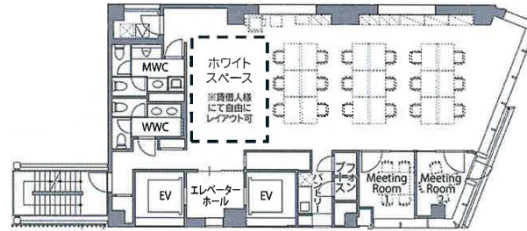

Bizflex神田 11階46.53坪

東京都千代田区神田須田町1-3-33

物件MAP

賃貸条件	
坪数	46.53坪
階数	11階 (セットアップ)
入居可能日	
ビル情報	
所在地	東京都千代田区神田須田町1-3-33
最寄り駅	東京メトロ丸ノ内線 淡路町駅 徒歩3分 東京メトロ銀座線 神田駅 徒歩3分 都営新宿線 小川町駅 徒歩3分 東京メトロ千代田線 新御茶ノ水駅 徒歩5分 JR中央・総武線 秋葉原駅 徒歩6分
エリア	神田・小川町エリア
竣工	2024年3月
耐震	新耐震基準
階数	地上12階
用途	事務所
構造	S造
設備情報	
エレベーター	2基
空調	個別空調
OAフロア	OAフロア
基準階天井高	3,600mm
光ファイバー	有り
トイレ	男女別・室内
セキュリティ	有り
駐車場	