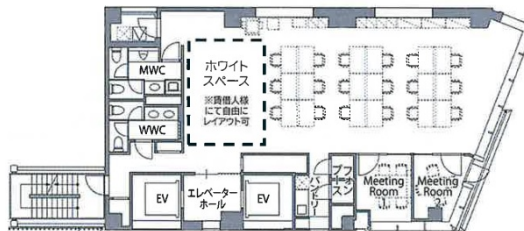

Bizflex神田 11階46.53坪

東京都千代田区神田須田町1-3-33

物件MAP

賃貸条件	
坪数	46.53坪
階数	11階（セットアップ）
入居可能日	
ビル情報	
所在地	東京都千代田区神田須田町1-3-33
最寄り駅	東京メトロ丸ノ内線 淡路町駅 徒歩3分 東京メトロ銀座線 神田駅 徒歩3分 都営新宿線 小川町駅 徒歩3分 東京メトロ千代田線 新御茶ノ水駅 徒歩5分 JR中央・総武線 秋葉原駅 徒歩6分
エリア	神田・小川町エリア
竣工	2024年3月
耐震	新耐震基準
階数	地上12階
用途	事務所
構造	S造
設備情報	
エレベーター	2基
空調	個別空調
OAフロア	OAフロア
基準階天井高	3,600mm
光ファイバー	有り
トイレ	男女別・室内
セキュリティ	有り
駐車場	

事務所移転の簡単検索サイト

Quick Service

クイックサービス

Bizflex神田 11階46.53坪 東京都千代田区神田須田町1-3-33

神田・小川町エリア（ビルID：0059984）の賃貸オフィス

貸事務所・レンタルオフィス・オフィス移転なら**QuickService**

物件詳細はこちらから

 **0120-55-2620**