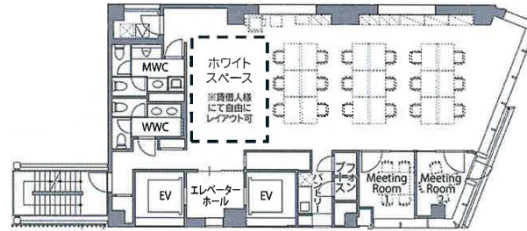

Bizflex神田 10階46.53坪

東京都千代田区神田須田町1-3-33

物件MAP

賃貸条件	
月額賃料	相談
坪数	46.53坪
坪単価	相談
共益費	賃料に含む
礼金	無し
敷金（保証金）	無し
階数	10階（セットアップ 申込有）
入居可能日	即日

ビル情報	
所在地	東京都千代田区神田須田町1-3-33
最寄り駅	東京メトロ丸ノ内線 淡路町駅 徒歩3分 東京メトロ銀座線 神田駅 徒歩3分 都営新宿線 小川町駅 徒歩3分 東京メトロ千代田線 新御茶ノ水駅 徒歩5分 JR中央・総武線 秋葉原駅 徒歩6分
エリア	神田・小川町エリア
竣工	2024年3月
耐震	新耐震基準
階数	地上12階
用途	事務所
構造	S造

設備情報	
エレベーター	2基
空調	個別空調
OAフロア	OAフロア
基準階天井高	3,600mm
光ファイバー	有り
トイレ	男女別・室内
セキュリティ	有り
駐車場	