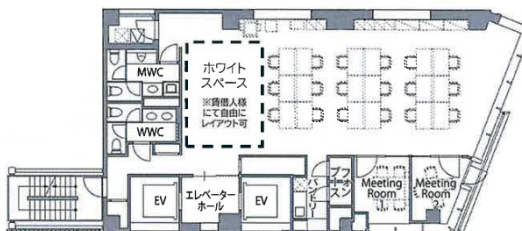

# Bizflex神田 10階46.53坪

東京都千代田区神田須田町1-3-33

## 物件MAP

賃貸条件	
月額賃料	相談
坪数	46.53坪
坪単価	相談
共益費	賃料に含む
礼金	無し
敷金（保証金）	無し
階数	10階（セットアップ 申込有）
入居可能日	即日

ビル情報	
所在地	東京都千代田区神田須田町1-3-33
最寄り駅	東京メトロ丸ノ内線 淡路町駅 徒歩3分 東京メトロ銀座線 神田駅 徒歩3分 都営新宿線 小川町駅 徒歩3分 東京メトロ千代田線 新御茶ノ水駅 徒歩5分 JR中央・総武線 秋葉原駅 徒歩6分
エリア	神田・小川町エリア
竣工	2024年3月
耐震	新耐震基準
階数	地上12階
用途	事務所
構造	S造

設備情報	
エレベーター	2基
空調	個別空調
OAフロア	OAフロア
基準階天井高	3,600mm
光ファイバー	有り
トイレ	男女別・室内
セキュリティ	有り
駐車場	

事務所移転の簡単検索サイト

Quick Service

クイックサービス

**Bizflex神田 10階46.53坪** 東京都千代田区神田須田町1-3-33

神田・小川町エリア（ビルID：0059984）の賃貸オフィス

貸事務所・レンタルオフィス・オフィス移転なら**QuickService**