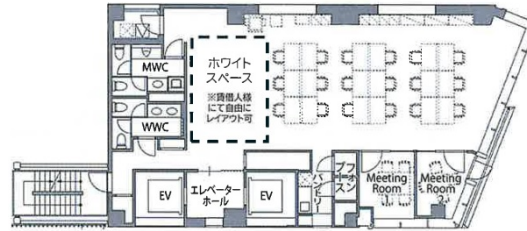

Bizflex神田 9階46.39坪

東京都千代田区神田須田町1-3-33

物件MAP

賃貸条件	
月額賃料	相談
坪数	46.39坪
坪単価	相談
共益費	賃料に含む
礼金	無し
敷金（保証金）	無し
階数	9階（セットアップ）
入居可能日	即日

ビル情報	
所在地	東京都千代田区神田須田町1-3-33
最寄り駅	東京メトロ丸ノ内線 淡路町駅 徒歩3分 東京メトロ銀座線 神田駅 徒歩3分 都営新宿線 小川町駅 徒歩3分 東京メトロ千代田線 新御茶ノ水駅 徒歩5分 JR中央・総武線 秋葉原駅 徒歩6分
エリア	神田・小川町エリア
竣工	2024年3月
耐震	新耐震基準
階数	地上12階
用途	事務所
構造	S造

設備情報	
エレベーター	2基
空調	個別空調
OAフロア	OAフロア
基準階天井高	3,600mm
光ファイバー	有り
トイレ	男女別・室内
セキュリティ	有り
駐車場	