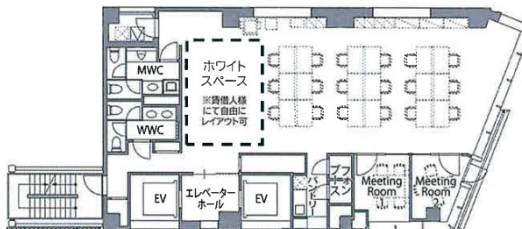

Bizflex神田 9階46.39坪

東京都千代田区神田須田町1-3-33

物件MAP

賃貸条件	
月額賃料	相談
坪数	46.39坪
坪単価	相談
共益費	賃料に含む
礼金	無し
敷金 (保証金)	無し
階数	9階 (セットアップ)
入居可能日	即日

ビル情報	
所在地	東京都千代田区神田須田町1-3-33
最寄り駅	東京メトロ丸ノ内線 淡路町駅 徒歩3分 東京メトロ銀座線 神田駅 徒歩3分 都営新宿線 小川町駅 徒歩3分 東京メトロ千代田線 新御茶ノ水駅 徒歩5分 JR中央・総武線 秋葉原駅 徒歩6分
エリア	神田・小川町エリア
竣工	2024年3月
耐震	新耐震基準
階数	地上12階
用途	事務所
構造	S造

設備情報	
エレベーター	2基
空調	個別空調
OAフロア	OAフロア
基準階天井高	3,600mm
光ファイバー	有り
トイレ	男女別・室内
セキュリティ	有り
駐車場	

事務所移転の簡単検索サイト

Quick Service

クイックサービス

Bizflex神田 9階46.39坪 東京都千代田区神田須田町1-3-33

神田・小川町エリア (ビルID: 0059984) の賃貸オフィス

貸事務所・レンタルオフィス・オフィス移転なら**QuickService**