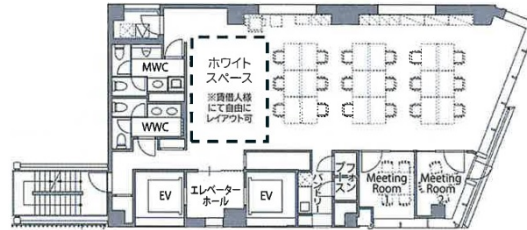

# Bizflex神田 8階46.39坪

東京都千代田区神田須田町1-3-33

## 物件MAP

賃貸条件	
月額賃料	相談
坪数	46.39坪
坪単価	相談
共益費	賃料に含む
礼金	無し
敷金（保証金）	無し
階数	8階（セットアップ(申込有)）
入居可能日	即日

ビル情報	
所在地	東京都千代田区神田須田町1-3-33
最寄り駅	東京メトロ丸ノ内線 淡路町駅 徒歩3分 東京メトロ銀座線 神田駅 徒歩3分 都営新宿線 小川町駅 徒歩3分 東京メトロ千代田線 新御茶ノ水駅 徒歩5分 JR中央・総武線 秋葉原駅 徒歩6分
エリア	神田・小川町エリア
竣工	2024年3月
耐震	新耐震基準
階数	地上12階
用途	事務所
構造	S造

設備情報	
エレベーター	2基
空調	個別空調
OAフロア	OAフロア
基準階天井高	3,600mm
光ファイバー	有り
トイレ	男女別・室内
セキュリティ	有り
駐車場	