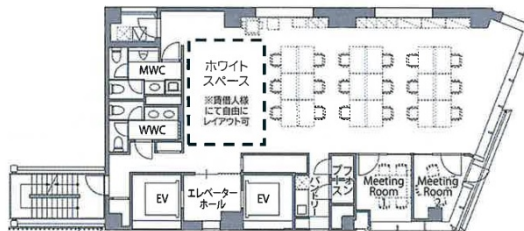

Bizflex神田 8階46.39坪

東京都千代田区神田須田町1-3-33

物件MAP

賃貸条件	
月額賃料	相談
坪数	46.39坪
坪単価	相談
共益費	賃料に含む
礼金	無し
敷金 (保証金)	無し
階数	8階 (セットアップ(申込有))
入居可能日	即日

ビル情報	
所在地	東京都千代田区神田須田町1-3-33
最寄り駅	東京メトロ丸ノ内線 淡路町駅 徒歩3分 東京メトロ銀座線 神田駅 徒歩3分 都営新宿線 小川町駅 徒歩3分 東京メトロ千代田線 新御茶ノ水駅 徒歩5分 JR中央・総武線 秋葉原駅 徒歩6分
エリア	神田・小川町エリア
竣工	2024年3月
耐震	新耐震基準
階数	地上12階
用途	事務所
構造	S造

設備情報	
エレベーター	2基
空調	個別空調
OAフロア	OAフロア
基準階天井高	3,600mm
光ファイバー	有り
トイレ	男女別・室内
セキュリティ	有り
駐車場	

事務所移転の簡単検索サイト

Quick Service

クイックサービス

Bizflex神田 8階46.39坪 東京都千代田区神田須田町1-3-33

神田・小川町エリア (ビルID: 0059984) の賃貸オフィス

貸事務所・レンタルオフィス・オフィス移転なら**QuickService**