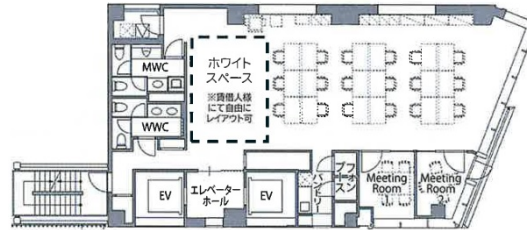

Bizflex神田 7階46.53坪

東京都千代田区神田須田町1-3-33

物件MAP

賃貸条件	
月額賃料	相談
坪数	46.53坪
坪単価	相談
共益費	賃料に含む
礼金	無し
敷金（保証金）	無し
階数	7階（セットアップ）
入居可能日	即日

ビル情報	
所在地	東京都千代田区神田須田町1-3-33
最寄り駅	東京メトロ丸ノ内線 淡路町駅 徒歩3分 東京メトロ銀座線 神田駅 徒歩3分 都営新宿線 小川町駅 徒歩3分 東京メトロ千代田線 新御茶ノ水駅 徒歩5分 JR中央・総武線 秋葉原駅 徒歩6分
エリア	神田・小川町エリア
竣工	2024年3月
耐震	新耐震基準
階数	地上12階
用途	事務所
構造	S造

設備情報	
エレベーター	2基
空調	個別空調
OAフロア	OAフロア
基準階天井高	3,600mm
光ファイバー	有り
トイレ	男女別・室内
セキュリティ	有り
駐車場	