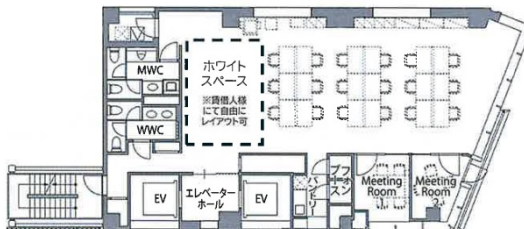

Bizflex神田 7階46.53坪

東京都千代田区神田須田町1-3-33

物件MAP

賃貸条件	
月額賃料	相談
坪数	46.53坪
坪単価	相談
共益費	賃料に含む
礼金	無し
敷金（保証金）	無し
階数	7階（セットアップ）
入居可能日	即日

ビル情報	
所在地	東京都千代田区神田須田町1-3-33
最寄り駅	東京メトロ丸ノ内線 淡路町駅 徒歩3分 東京メトロ銀座線 神田駅 徒歩3分 都営新宿線 小川町駅 徒歩3分 東京メトロ千代田線 新御茶ノ水駅 徒歩5分 JR中央・総武線 秋葉原駅 徒歩6分
エリア	神田・小川町エリア
竣工	2024年3月
耐震	新耐震基準
階数	地上12階
用途	事務所
構造	S造

設備情報	
エレベーター	2基
空調	個別空調
OAフロア	OAフロア
基準階天井高	3,600mm
光ファイバー	有り
トイレ	男女別・室内
セキュリティ	有り
駐車場	

事務所移転の簡単検索サイト

Quick Service

クイックサービス

Bizflex神田 7階46.53坪 東京都千代田区神田須田町1-3-33

神田・小川町エリア（ビルID：0059984）の賃貸オフィス

貸事務所・レンタルオフィス・オフィス移転なら**QuickService**