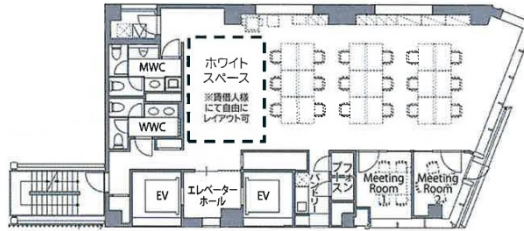

Bizflex神田 6階46.53坪

東京都千代田区神田須田町1-3-33

物件MAP

賃貸条件	
月額賃料	相談
坪数	46.53坪
坪単価	相談
共益費	賃料に含む
礼金	無し
敷金（保証金）	無し
階数	6階（セットアップ）
入居可能日	即日

ビル情報	
所在地	東京都千代田区神田須田町1-3-33
最寄り駅	東京メトロ丸ノ内線 淡路町駅 徒歩3分 東京メトロ銀座線 神田駅 徒歩3分 都営新宿線 小川町駅 徒歩3分 東京メトロ千代田線 新御茶ノ水駅 徒歩5分 JR中央・総武線 秋葉原駅 徒歩6分
エリア	神田・小川町エリア
竣工	2024年3月
耐震	新耐震基準
階数	地上12階
用途	事務所
構造	S造

設備情報	
エレベーター	2基
空調	個別空調
OAフロア	OAフロア
基準階天井高	3,600mm
光ファイバー	有り
トイレ	男女別・室内
セキュリティ	有り
駐車場	