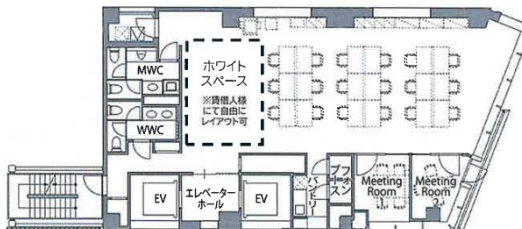

Bizflex神田 6階46.53坪

東京都千代田区神田須田町1-3-33

物件MAP

賃貸条件	
月額賃料	相談
坪数	46.53坪
坪単価	相談
共益費	賃料に含む
礼金	無し
敷金 (保証金)	無し
階数	6階 (セットアップ)
入居可能日	即日

ビル情報	
所在地	東京都千代田区神田須田町1-3-33
最寄り駅	東京メトロ丸ノ内線 淡路町駅 徒歩3分 東京メトロ銀座線 神田駅 徒歩3分 都営新宿線 小川町駅 徒歩3分 東京メトロ千代田線 新御茶ノ水駅 徒歩5分 JR中央・総武線 秋葉原駅 徒歩6分
エリア	神田・小川町エリア
竣工	2024年3月
耐震	新耐震基準
階数	地上12階
用途	事務所
構造	S造

設備情報	
エレベーター	2基
空調	個別空調
OAフロア	OAフロア
基準階天井高	3,600mm
光ファイバー	有り
トイレ	男女別・室内
セキュリティ	有り
駐車場	

事務所移転の簡単検索サイト

Quick Service

クイックサービス

Bizflex神田 6階46.53坪 東京都千代田区神田須田町1-3-33

神田・小川町エリア (ビルID: 0059984) の賃貸オフィス

貸事務所・レンタルオフィス・オフィス移転なら**QuickService**