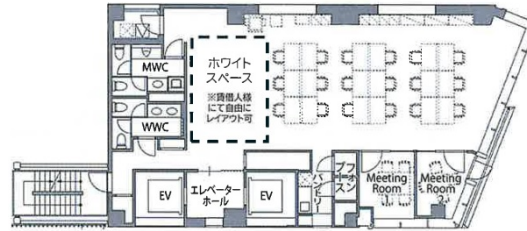

Bizflex神田 5階46.53坪

東京都千代田区神田須田町1-3-33

物件MAP

賃貸条件	
月額賃料	相談
坪数	46.53坪
坪単価	相談
共益費	賃料に含む
礼金	無し
敷金（保証金）	無し
階数	5階（セットアップ）
入居可能日	即日

ビル情報	
所在地	東京都千代田区神田須田町1-3-33
最寄り駅	東京メトロ丸ノ内線 淡路町駅 徒歩3分 東京メトロ銀座線 神田駅 徒歩3分 都営新宿線 小川町駅 徒歩3分 東京メトロ千代田線 新御茶ノ水駅 徒歩5分 JR中央・総武線 秋葉原駅 徒歩6分
エリア	神田・小川町エリア
竣工	2024年3月
耐震	新耐震基準
階数	地上12階
用途	事務所
構造	S造

設備情報	
エレベーター	2基
空調	個別空調
OAフロア	OAフロア
基準階天井高	3,600mm
光ファイバー	有り
トイレ	男女別・室内
セキュリティ	有り
駐車場	