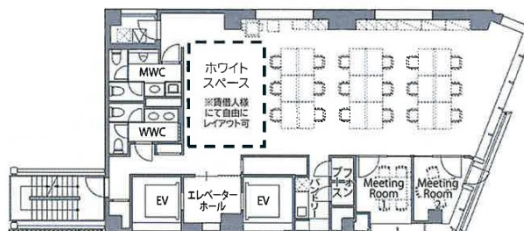

Bizflex神田 5階46.53坪

東京都千代田区神田須田町1-3-33

物件MAP

賃貸条件	
月額賃料	相談
坪数	46.53坪
坪単価	相談
共益費	賃料に含む
礼金	無し
敷金（保証金）	無し
階数	5階（セットアップ）
入居可能日	即日

ビル情報	
所在地	東京都千代田区神田須田町1-3-33
最寄り駅	東京メトロ丸ノ内線 淡路町駅 徒歩3分 東京メトロ銀座線 神田駅 徒歩3分 都営新宿線 小川町駅 徒歩3分 東京メトロ千代田線 新御茶ノ水駅 徒歩5分 JR中央・総武線 秋葉原駅 徒歩6分
エリア	神田・小川町エリア
竣工	2024年3月
耐震	新耐震基準
階数	地上12階
用途	事務所
構造	S造

設備情報	
エレベーター	2基
空調	個別空調
OAフロア	OAフロア
基準階天井高	3,600mm
光ファイバー	有り
トイレ	男女別・室内
セキュリティ	有り
駐車場	

事務所移転の簡単検索サイト

Quick Service

クイックサービス

Bizflex神田 5階46.53坪 東京都千代田区神田須田町1-3-33

神田・小川町エリア（ビルID：0059984）の賃貸オフィス

貸事務所・レンタルオフィス・オフィス移転なら**QuickService**