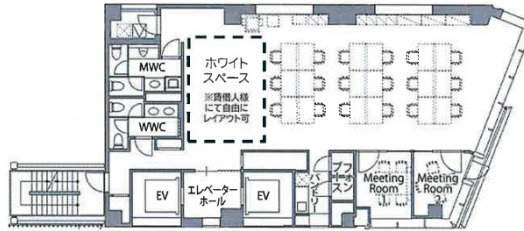

Bizflex神田 4階46.53坪

東京都千代田区神田須田町1-3-33

物件MAP

賃貸条件	
月額賃料	相談
坪数	46.53坪
坪単価	相談
共益費	賃料に含む
礼金	無し
敷金（保証金）	無し
階数	4階（セットアップ）
入居可能日	即日

ビル情報	
所在地	東京都千代田区神田須田町1-3-33
最寄り駅	東京メトロ丸ノ内線 淡路町駅 徒歩3分 東京メトロ銀座線 神田駅 徒歩3分 都営新宿線 小川町駅 徒歩3分 東京メトロ千代田線 新御茶ノ水駅 徒歩5分 JR中央・総武線 秋葉原駅 徒歩6分
エリア	神田・小川町エリア
竣工	2024年3月
耐震	新耐震基準
階数	地上12階
用途	事務所
構造	S造

設備情報	
エレベーター	2基
空調	個別空調
OAフロア	OAフロア
基準階天井高	3,600mm
光ファイバー	有り
トイレ	男女別・室内
セキュリティ	有り
駐車場	