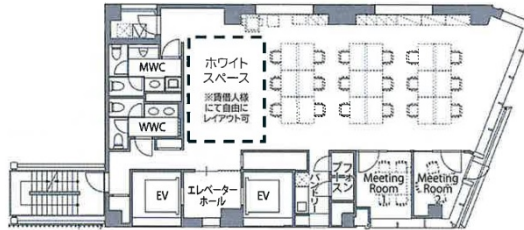

Bizflex神田 4階46.53坪

東京都千代田区神田須田町1-3-33

物件MAP

賃貸条件	
月額賃料	相談
坪数	46.53坪
坪単価	相談
共益費	賃料に含む
礼金	無し
敷金 (保証金)	無し
階数	4階 (セットアップ)
入居可能日	即日

ビル情報	
所在地	東京都千代田区神田須田町1-3-33
最寄り駅	東京メトロ丸ノ内線 淡路町駅 徒歩3分 東京メトロ銀座線 神田駅 徒歩3分 都営新宿線 小川町駅 徒歩3分 東京メトロ千代田線 新御茶ノ水駅 徒歩5分 JR中央・総武線 秋葉原駅 徒歩6分
エリア	神田・小川町エリア
竣工	2024年3月
耐震	新耐震基準
階数	地上12階
用途	事務所
構造	S造

設備情報	
エレベーター	2基
空調	個別空調
OAフロア	OAフロア
基準階天井高	3,600mm
光ファイバー	有り
トイレ	男女別・室内
セキュリティ	有り
駐車場	

事務所移転の簡単検索サイト

Quick Service

クイックサービス

Bizflex神田 4階46.53坪 東京都千代田区神田須田町1-3-33

神田・小川町エリア (ビルID: 0059984) の賃貸オフィス

貸事務所・レンタルオフィス・オフィス移転なら**QuickService**