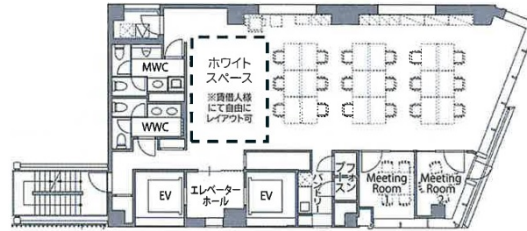

Bizflex神田 3階46.53坪

東京都千代田区神田須田町1-3-33

物件MAP

賃貸条件	
月額賃料	相談
坪数	46.53坪
坪単価	相談
共益費	賃料に含む
礼金	無し
敷金（保証金）	無し
階数	3階（セットアップ）
入居可能日	即日

ビル情報	
所在地	東京都千代田区神田須田町1-3-33
最寄り駅	東京メトロ丸ノ内線 淡路町駅 徒歩3分 東京メトロ銀座線 神田駅 徒歩3分 都営新宿線 小川町駅 徒歩3分 東京メトロ千代田線 新御茶ノ水駅 徒歩5分 JR中央・総武線 秋葉原駅 徒歩6分
エリア	神田・小川町エリア
竣工	2024年3月
耐震	新耐震基準
階数	地上12階
用途	事務所
構造	S造

設備情報	
エレベーター	2基
空調	個別空調
OAフロア	OAフロア
基準階天井高	3,600mm
光ファイバー	有り
トイレ	男女別・室内
セキュリティ	有り
駐車場	