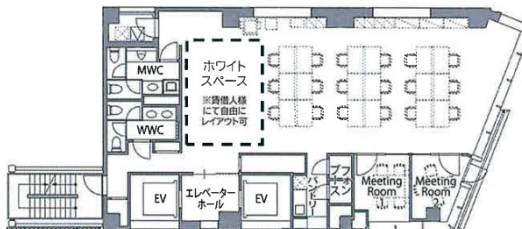

# Bizflex神田 3階46.53坪

東京都千代田区神田須田町1-3-33

## 物件MAP

賃貸条件	
月額賃料	相談
坪数	46.53坪
坪単価	相談
共益費	賃料に含む
礼金	無し
敷金 (保証金)	無し
階数	3階 (セットアップ)
入居可能日	即日

ビル情報	
所在地	東京都千代田区神田須田町1-3-33
最寄り駅	東京メトロ丸ノ内線 淡路町駅 徒歩3分 東京メトロ銀座線 神田駅 徒歩3分 都営新宿線 小川町駅 徒歩3分 東京メトロ千代田線 新御茶ノ水駅 徒歩5分 JR中央・総武線 秋葉原駅 徒歩6分
エリア	神田・小川町エリア
竣工	2024年3月
耐震	新耐震基準
階数	地上12階
用途	事務所
構造	S造

設備情報	
エレベーター	2基
空調	個別空調
OAフロア	OAフロア
基準階天井高	3,600mm
光ファイバー	有り
トイレ	男女別・室内
セキュリティ	有り
駐車場	

事務所移転の簡単検索サイト

Quick Service

クイックサービス

**Bizflex神田 3階46.53坪** 東京都千代田区神田須田町1-3-33

神田・小川町エリア (ビルID: 0059984) の賃貸オフィス

貸事務所・レンタルオフィス・オフィス移転なら**QuickService**