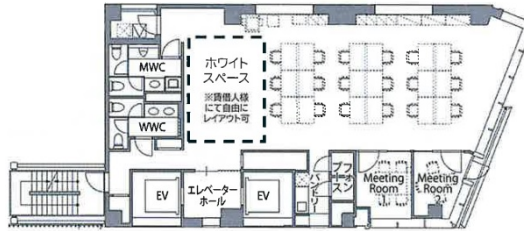

# Bizflex神田 2階46.78坪

東京都千代田区神田須田町1-3-33

## 物件MAP

賃貸条件	
月額賃料	相談
坪数	46.78坪
坪単価	相談
共益費	賃料に含む
礼金	無し
敷金（保証金）	無し
階数	2階（セットアップ）
入居可能日	即日

ビル情報	
所在地	東京都千代田区神田須田町1-3-33
最寄り駅	東京メトロ丸ノ内線 淡路町駅 徒歩3分 東京メトロ銀座線 神田駅 徒歩3分 都営新宿線 小川町駅 徒歩3分 東京メトロ千代田線 新御茶ノ水駅 徒歩5分 JR中央・総武線 秋葉原駅 徒歩6分
エリア	神田・小川町エリア
竣工	2024年3月
耐震	新耐震基準
階数	地上12階
用途	事務所
構造	S造

設備情報	
エレベーター	2基
空調	個別空調
OAフロア	OAフロア
基準階天井高	3,600mm
光ファイバー	有り
トイレ	男女別・室内
セキュリティ	有り
駐車場	