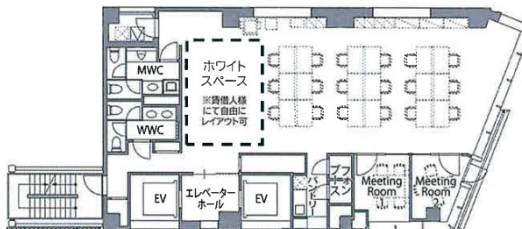

Bizflex神田 2階46.78坪

東京都千代田区神田須田町1-3-33

物件MAP

賃貸条件	
月額賃料	相談
坪数	46.78坪
坪単価	相談
共益費	賃料に含む
礼金	無し
敷金（保証金）	無し
階数	2階（セットアップ）
入居可能日	即日

ビル情報	
所在地	東京都千代田区神田須田町1-3-33
最寄り駅	東京メトロ丸ノ内線 淡路町駅 徒歩3分 東京メトロ銀座線 神田駅 徒歩3分 都営新宿線 小川町駅 徒歩3分 東京メトロ千代田線 新御茶ノ水駅 徒歩5分 JR中央・総武線 秋葉原駅 徒歩6分
エリア	神田・小川町エリア
竣工	2024年3月
耐震	新耐震基準
階数	地上12階
用途	事務所
構造	S造

設備情報	
エレベーター	2基
空調	個別空調
OAフロア	OAフロア
基準階天井高	3,600mm
光ファイバー	有り
トイレ	男女別・室内
セキュリティ	有り
駐車場	

事務所移転の簡単検索サイト

Quick Service

クイックサービス

Bizflex神田 2階46.78坪 東京都千代田区神田須田町1-3-33

神田・小川町エリア（ビルID：0059984）の賃貸オフィス

貸事務所・レンタルオフィス・オフィス移転なら**QuickService**