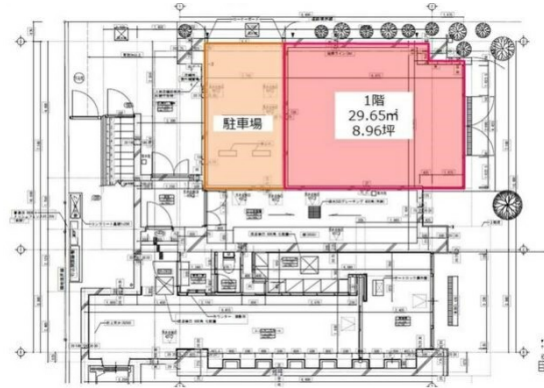

ウエリスアーバン大塚 1階8.96坪

東京都豊島区北大塚2-18-6

物件MAP

賃貸条件	
月額賃料	270,000円 (税別)
坪数	8.96坪
坪単価	30,134円 (税別)
共益費	賃料に含む
礼金	無し
敷金 (保証金)	6ヶ月
階数	1階
入居可能日	即日

ビル情報	
所在地	東京都豊島区北大塚2-18-6
最寄り駅	都営都電荒川線 巣鴨新田駅 徒歩3分 JR山手線 大塚駅 徒歩4分
エリア	その他豊島区
竣工	2022年11月
耐震	新耐震基準
階数	地上12階
用途	店舗
構造	RC造

設備情報	
エレベーター	1基
空調	無し
OAフロア	スケルトン
基準階天井高	2,500mm
光ファイバー	無し
トイレ	無し
セキュリティ	無し
駐車場	有り