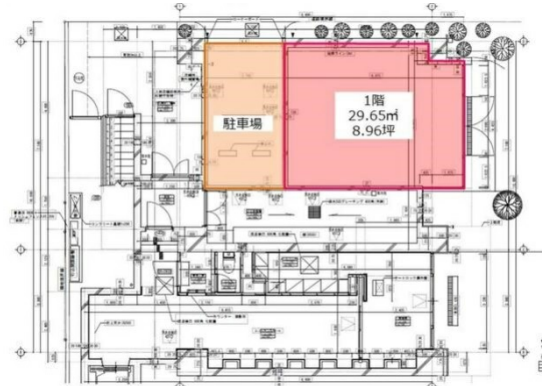

# ウエリスアーバン大塚 1階8.96坪

東京都豊島区北大塚2-18-6

## 物件MAP

賃貸条件	
月額賃料	270,000円 (税別)
坪数	8.96坪
坪単価	30,134円 (税別)
共益費	賃料に含む
礼金	無し
敷金 (保証金)	6ヶ月
階数	1階
入居可能日	即日

ビル情報	
所在地	東京都豊島区北大塚2-18-6
最寄り駅	都営都電荒川線 巣鴨新田駅 徒歩3分 JR山手線 大塚駅 徒歩4分
エリア	その他豊島区
竣工	2022年11月
耐震	新耐震基準
階数	地上12階
用途	店舗
構造	RC造

設備情報	
エレベーター	1基
空調	無し
OAフロア	スケルトン
基準階天井高	2,500mm
光ファイバー	無し
トイレ	無し
セキュリティ	無し
駐車場	有り

事務所移転の簡単検索サイト

Quick Service

クイックサービス

ウエリスアーバン大塚 1階8.96坪 東京都豊島区北大塚2-18-6

その他豊島区 (ビルID: 0059971) の賃貸オフィス

貸事務所・レンタルオフィス・オフィス移転ならQuickService