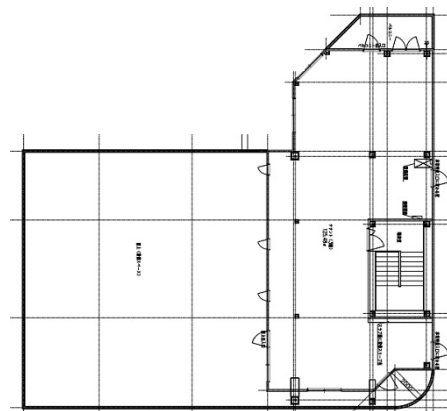

西葛西6丁目貸店舗事務所 3階37.95坪

東京都江戸川区西葛西6-6-10

物件MAP

賃貸条件	
月額賃料	455,000円 (税別)
坪数	37.95坪
坪単価	11,989円 (税別)
共益費	無し
礼金	3ヶ月
敷金 (保証金)	3ヶ月
階数	3階
入居可能日	即日

ビル情報	
所在地	東京都江戸川区西葛西6-6-10
最寄り駅	東京メトロ東西線 西葛西駅 徒歩2分
エリア	その他東京
竣工	1993年12月
耐震	新耐震基準
階数	地上3階
用途	事務所/店舗
構造	S造