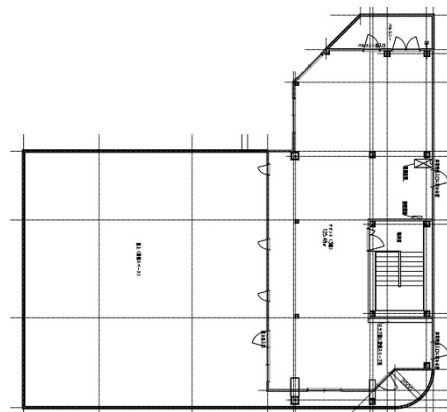

西葛西6丁目貸店舗事務所 3階37.95坪

東京都江戸川区西葛西6-6-10

物件MAP

賃貸条件	
月額賃料	455,000円 (税別)
坪数	37.95坪
坪単価	11,989円 (税別)
共益費	無し
礼金	3ヶ月
敷金 (保証金)	3ヶ月
階数	3階
入居可能日	即日

ビル情報	
所在地	東京都江戸川区西葛西6-6-10
最寄り駅	東京メトロ東西線 西葛西駅 徒歩2分
エリア	その他東京
竣工	1993年12月
耐震	新耐震基準
階数	地上3階
用途	事務所/店舗
構造	S造

設備情報	
エレベーター	
空調	
OAフロア	
基準階天井高	
光ファイバー	
トイレ	
セキュリティ	
駐車場	

事務所移転の簡単検索サイト

西葛西6丁目貸店舗事務所 3階37.95坪 東京都江戸川区西葛西6-6-10

その他東京 (ビルID: 0059969) の賃貸オフィス

貸事務所・レンタルオフィス・オフィス移転ならQuickService

物件詳細はこちらから

 0120-55-2620

【受付時間】平日9:30~18:30