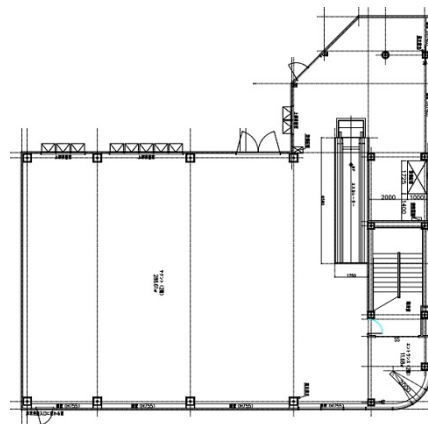

西葛西6丁目貸店舗事務所 2階87.3坪

東京都江戸川区西葛西6-6-10

物件MAP

賃貸条件	
月額賃料	1,200,000円 (税別)
坪数	87.3坪
坪単価	13,746円 (税別)
共益費	無し
礼金	3ヶ月
敷金 (保証金)	3ヶ月
階数	2階
入居可能日	即日

ビル情報	
所在地	東京都江戸川区西葛西6-6-10
最寄り駅	東京メトロ東西線 西葛西駅 徒歩2分
エリア	その他東京
竣工	1993年12月
耐震	新耐震基準
階数	地上3階
用途	事務所/店舗
構造	S造