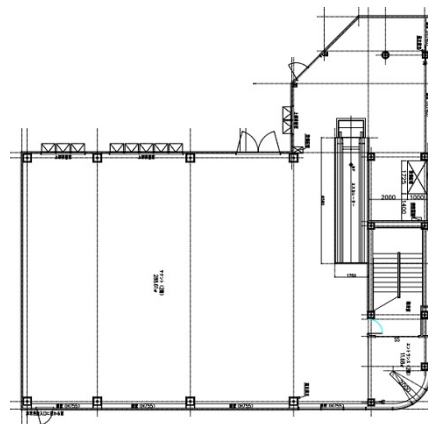

西葛西6丁目貸店舗事務所 2階87.3坪

東京都江戸川区西葛西6-6-10

物件MAP

賃貸条件	
月額賃料	1,200,000円 (税別)
坪数	87.3坪
坪単価	13,746円 (税別)
共益費	無し
礼金	3ヶ月
敷金 (保証金)	3ヶ月
階数	2階
入居可能日	即日

ビル情報	
所在地	東京都江戸川区西葛西6-6-10
最寄り駅	東京メトロ東西線 西葛西駅 徒歩2分
エリア	その他東京
竣工	1993年12月
耐震	新耐震基準
階数	地上3階
用途	事務所/店舗
構造	S造

設備情報	
エレベーター	
空調	
OAフロア	
基準階天井高	
光ファイバー	
トイレ	
セキュリティ	
駐車場	

事務所移転の簡単検索サイト 西葛西6丁目貸店舗事務所 2階87.3坪 東京都江戸川区西葛西6-6-10

その他東京 (ビルID: 0059969) の賃貸オフィス

貸事務所・レンタルオフィス・オフィス移転ならQuickService

物件詳細はこちらから

 0120-55-2620

【受付時間】平日9:30~18:30