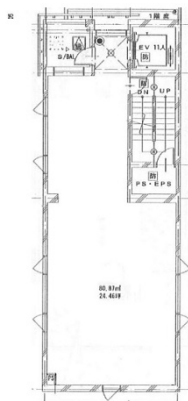

ラッシュレワイズビルディング 4階24.46坪

神奈川県川崎市中原区小杉町1-387

物件MAP

賃貸条件	
月額賃料	400,255円 (税別)
坪数	24.46坪
坪単価	16,364円 (税別)
共益費	無し
礼金	1ヶ月
敷金 (保証金)	8ヶ月
階数	4階
入居可能日	相談

ビル情報	
所在地	神奈川県川崎市中原区小杉町1-387
最寄り駅	東急東横線 新丸子駅 徒歩3分
エリア	その他神奈川
竣工	2022年1月
耐震	新耐震基準
階数	地上5階
用途	店舗
構造	RC造

設備情報	
エレベーター	1基
空調	
OAフロア	スケルトン
基準階天井高	
光ファイバー	
トイレ	
セキュリティ	
駐車場	無し