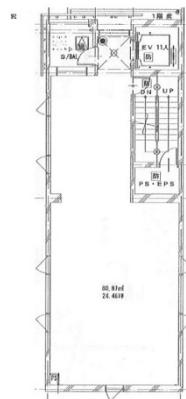

# ラッシュレワイズビルディング 3階24.46坪

神奈川県川崎市中原区小杉町1-387

物件MAP

賃貸条件	
月額賃料	422,491円 (税別)
坪数	24.46坪
坪単価	17,273円 (税別)
共益費	無し
礼金	1ヶ月
敷金 (保証金)	8ヶ月
階数	3階
入居可能日	相談

ビル情報	
所在地	神奈川県川崎市中原区小杉町1-387
最寄り駅	東急東横線 新丸子駅 徒歩3分
エリア	その他神奈川
竣工	2022年1月
耐震	新耐震基準
階数	地上5階
用途	店舗
構造	RC造

設備情報	
エレベーター	1基
空調	
OAフロア	スケルトン
基準階天井高	
光ファイバー	
トイレ	
セキュリティ	
駐車場	無し