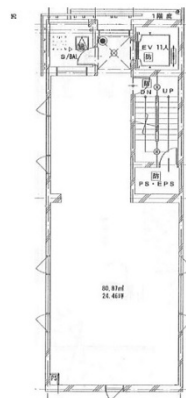

ラッシュレワイズビルディング 2階24.46坪

神奈川県川崎市中原区小杉町1-387

物件MAP

賃貸条件	
月額賃料	444,728円 (税別)
坪数	24.46坪
坪単価	18,182円 (税別)
共益費	無し
礼金	1ヶ月
敷金 (保証金)	8ヶ月
階数	2階
入居可能日	相談

ビル情報	
所在地	神奈川県川崎市中原区小杉町1-387
最寄り駅	東急東横線 新丸子駅 徒歩3分
エリア	その他神奈川
竣工	2022年1月
耐震	新耐震基準
階数	地上5階
用途	店舗
構造	RC造

設備情報	
エレベーター	1基
空調	
OAフロア	スケルトン
基準階天井高	
光ファイバー	
トイレ	
セキュリティ	
駐車場	無し