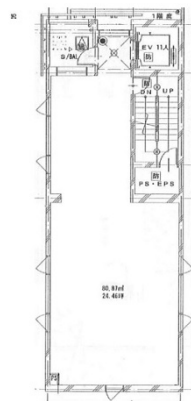

ラッシュレワイズビルディング 2階24.46坪

神奈川県川崎市中原区小杉町1-387

物件MAP

賃貸条件	
月額賃料	444,728円 (税別)
坪数	24.46坪
坪単価	18,182円 (税別)
共益費	無し
礼金	1ヶ月
敷金 (保証金)	8ヶ月
階数	2階
入居可能日	相談

ビル情報	
所在地	神奈川県川崎市中原区小杉町1-387
最寄り駅	東急東横線 新丸子駅 徒歩3分
エリア	その他神奈川
竣工	2022年1月
耐震	新耐震基準
階数	地上5階
用途	店舗
構造	RC造

設備情報	
エレベーター	1基
空調	
OAフロア	スケルトン
基準階天井高	
光ファイバー	
トイレ	
セキュリティ	
駐車場	無し

事務所移転の簡単検索サイト

ラッシュレワイズビルディング 2階24.46坪 神奈川県川崎市中原区小杉町1-387

その他神奈川 (ビルID: 0059960) の賃貸オフィス

貸事務所・レンタルオフィス・オフィス移転ならQuickService

物件詳細はこちらから

 0120-55-2620