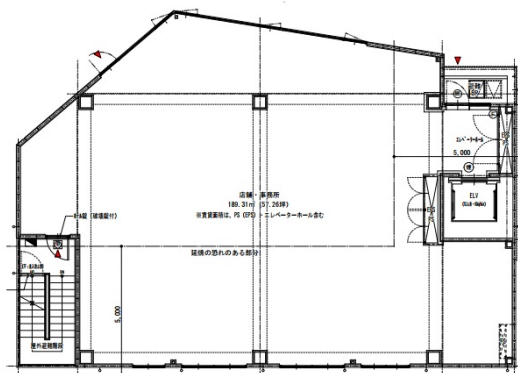

(仮称) 葛西駅前PJ 3階57.27坪

東京都江戸川区中葛西5-41-10

物件MAP

賃貸条件	
月額賃料	916,320円 (税別)
坪数	57.27坪
坪単価	16,000円 (税別)
共益費	28,635円
礼金	無し
敷金 (保証金)	6ヶ月
階数	3階
入居可能日	相談

ビル情報	
所在地	東京都江戸川区中葛西5-41-10
最寄り駅	東京メトロ東西線 葛西駅 徒歩2分
エリア	その他東京
竣工	2023年8月
耐震	新耐震基準
階数	地上7階
用途	事務所/店舗
構造	S造

設備情報	
エレベーター	
空調	
OAフロア	スケルトン
基準階天井高	
光ファイバー	
トイレ	
セキュリティ	
駐車場	