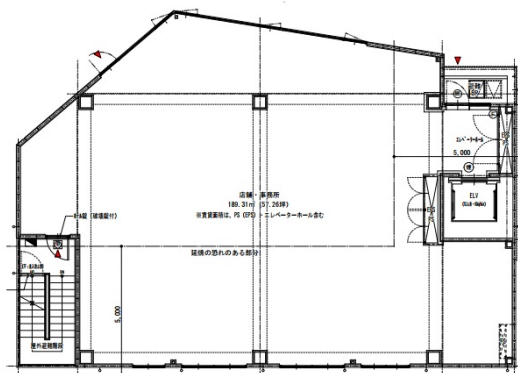

(仮称) 葛西駅前PJ 3階57.27坪

東京都江戸川区中葛西5-41-10

物件MAP

賃貸条件	
月額賃料	916,320円 (税別)
坪数	57.27坪
坪単価	16,000円 (税別)
共益費	28,635円
礼金	無し
敷金 (保証金)	6ヶ月
階数	3階
入居可能日	相談

ビル情報	
所在地	東京都江戸川区中葛西5-41-10
最寄り駅	東京メトロ東西線 葛西駅 徒歩2分
エリア	その他東京
竣工	2023年8月
耐震	新耐震基準
階数	地上7階
用途	事務所/店舗
構造	S造

設備情報	
エレベーター	
空調	
OAフロア	スケルトン
基準階天井高	
光ファイバー	
トイレ	
セキュリティ	
駐車場	

(仮称) 葛西駅前PJ 3階57.27坪 東京都江戸川区中葛西5-41-10

その他東京 (ビルID: 0059942) の賃貸オフィス

貸事務所・レンタルオフィス・オフィス移転ならQuickService

物件詳細はこちらから
0120-55-2620

【受付時間】平日9:30~18:30