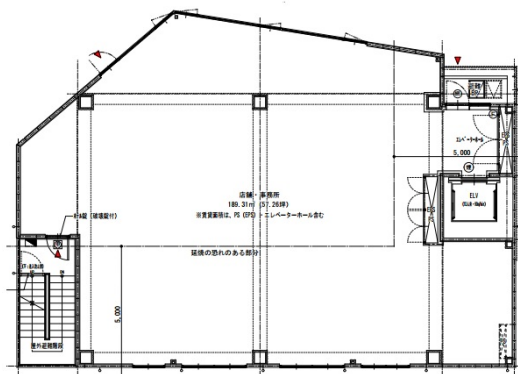

(仮称) 葛西駅前PJ 2階57.27坪

東京都江戸川区中葛西5-41-10

物件MAP

賃貸条件	
月額賃料	916,320円 (税別)
坪数	57.27坪
坪単価	16,000円 (税別)
共益費	28,635円
礼金	無し
敷金 (保証金)	6ヶ月
階数	2階
入居可能日	相談

ビル情報	
所在地	東京都江戸川区中葛西5-41-10
最寄り駅	東京メトロ東西線 葛西駅 徒歩2分
エリア	その他東京
竣工	2023年8月
耐震	新耐震基準
階数	地上7階
用途	事務所/店舗
構造	S造

設備情報	
エレベーター	
空調	
OAフロア	スケルトン
基準階天井高	
光ファイバー	
トイレ	
セキュリティ	
駐車場	