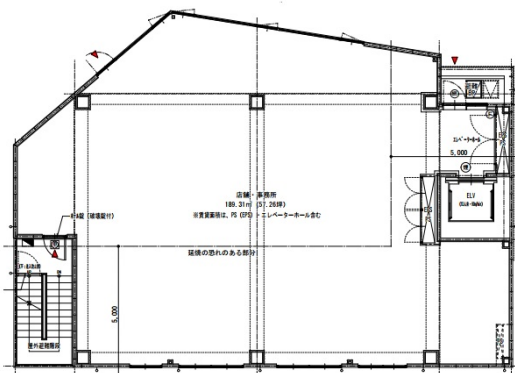

(仮称) 葛西駅前PJ 2階57.27坪

東京都江戸川区中葛西5-41-10

物件MAP

賃貸条件	
月額賃料	916,320円 (税別)
坪数	57.27坪
坪単価	16,000円 (税別)
共益費	28,635円
礼金	無し
敷金 (保証金)	6ヶ月
階数	2階
入居可能日	相談

ビル情報	
所在地	東京都江戸川区中葛西5-41-10
最寄り駅	東京メトロ東西線 葛西駅 徒歩2分
エリア	その他東京
竣工	2023年8月
耐震	新耐震基準
階数	地上7階
用途	事務所/店舗
構造	S造

設備情報	
エレベーター	
空調	
OAフロア	スケルトン
基準階天井高	
光ファイバー	
トイレ	
セキュリティ	
駐車場	

事務所移転の簡単検索サイト

Quick Service

クイックサービス

(仮称) 葛西駅前PJ 2階57.27坪 東京都江戸川区中葛西5-41-10

その他東京 (ビルID: 0059942) の賃貸オフィス

貸事務所・レンタルオフィス・オフィス移転なら**QuickService**