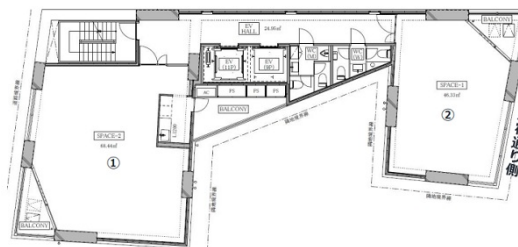

# ACN麹町ビル 4階27.05坪

東京都千代田区麹町4-4-4

## 物件MAP

賃貸条件	
坪数	27.05坪
階数	4階 (Aセットアップ)
入居可能日	
ビル情報	
所在地	東京都千代田区麹町4-4-4
最寄り駅	東京メトロ有楽町線 麹町駅 徒歩4分 東京メトロ半蔵門線 半蔵門駅 徒歩7分 東京メトロ丸ノ内線 四ツ谷駅 徒歩8分 JR中央・総武線 四ツ谷駅 徒歩8分
エリア	麹町・番町・市ヶ谷エリア
竣工	2022年9月
耐震	新耐震基準
階数	地上12階 地下1階
用途	事務所
構造	RC造
設備情報	
エレベーター	2基
空調	個別空調
OAフロア	OAフロア
基準階天井高	3,000mm
光ファイバー	有り
トイレ	男女別・室外
セキュリティ	有り
駐車場	有り