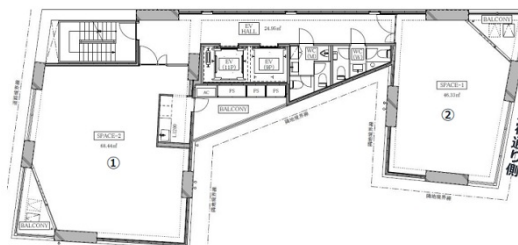

ACN麹町ビル 8階45.27坪

東京都千代田区麹町4-4-4

物件MAP

賃貸条件	
月額賃料	相談
坪数	45.27坪
坪単価	相談
共益費	賃料に含む
礼金	無し
敷金（保証金）	4ヶ月
階数	8階（セットアップ）
入居可能日	即日

ビル情報	
所在地	東京都千代田区麹町4-4-4
最寄り駅	東京メトロ有楽町線 麹町駅 徒歩4分 東京メトロ半蔵門線 半蔵門駅 徒歩7分 東京メトロ丸ノ内線 四ツ谷駅 徒歩8分 JR中央・総武線 四ツ谷駅 徒歩8分
エリア	麹町・番町・市ヶ谷エリア
竣工	2022年9月
耐震	新耐震基準
階数	地上12階 地下1階
用途	事務所
構造	RC造

設備情報	
エレベーター	2基
空調	個別空調
OAフロア	OAフロア
基準階天井高	3,000mm
光ファイバー	
トイレ	男女別・室外
セキュリティ	有り
駐車場	有り