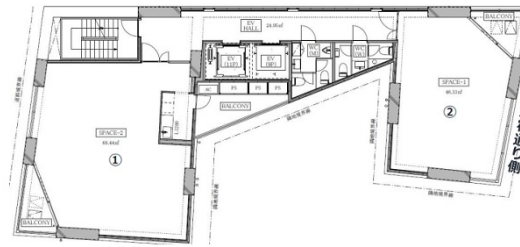

ACN麹町ビル 4階45.27坪

東京都千代田区麹町4-4-4

物件MAP

賃貸条件	
月額賃料	相談
坪数	45.27坪
坪単価	相談
共益費	賃料に含む
礼金	無し
敷金（保証金）	4ヶ月
階数	4階（セットアップ）
入居可能日	即日

ビル情報	
所在地	東京都千代田区麹町4-4-4
最寄り駅	東京メトロ有楽町線 麹町駅 徒歩4分 東京メトロ半蔵門線 半蔵門駅 徒歩7分 東京メトロ丸ノ内線 四ツ谷駅 徒歩8分 JR中央・総武線 四ツ谷駅 徒歩8分
エリア	麹町・番町・市ヶ谷エリア
竣工	2022年9月
耐震	新耐震基準
階数	地上12階 地下1階
用途	事務所
構造	RC造

設備情報	
エレベーター	2基
空調	個別空調
OAフロア	OAフロア
基準階天井高	3,000mm
光ファイバー	
トイレ	男女別・室外
セキュリティ	有り
駐車場	有り