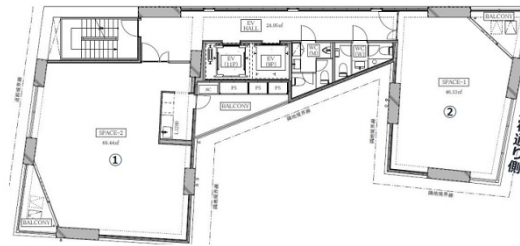

ACN麹町ビル 10階45.27坪

東京都千代田区麹町4-4-4

物件MAP

賃貸条件	
月額賃料	相談
坪数	45.27坪
坪単価	相談
共益費	賃料に含む
礼金	無し
敷金（保証金）	4ヶ月
階数	10階（セットアップ）
入居可能日	即日

ビル情報	
所在地	東京都千代田区麹町4-4-4
最寄り駅	東京メトロ有楽町線 麹町駅 徒歩4分 東京メトロ半蔵門線 半蔵門駅 徒歩7分 東京メトロ丸ノ内線 四ツ谷駅 徒歩8分 JR中央・総武線 四ツ谷駅 徒歩8分
エリア	麹町・番町・市ヶ谷エリア
竣工	2022年9月
耐震	新耐震基準
階数	地上12階 地下1階
用途	事務所
構造	RC造

設備情報	
エレベーター	2基
空調	個別空調
OAフロア	OAフロア
基準階天井高	3,000mm
光ファイバー	
トイレ	男女別・室外
セキュリティ	有り
駐車場	有り