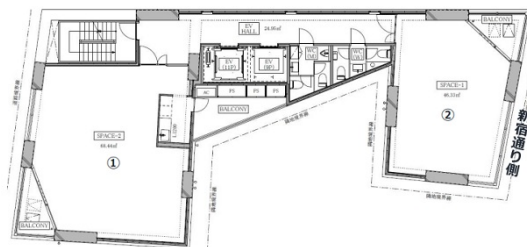

ACN麹町ビル 12階45.27坪

東京都千代田区麹町4-4-4

物件MAP

賃貸条件	
月額賃料	相談
坪数	45.27坪
坪単価	相談
共益費	賃料に含む
礼金	無し
敷金（保証金）	8ヶ月
階数	12階
入居可能日	即日

ビル情報	
所在地	東京都千代田区麹町4-4-4
最寄り駅	東京メトロ有楽町線 麹町駅 徒歩4分 東京メトロ半蔵門線 半蔵門駅 徒歩7分 東京メトロ丸ノ内線 四ツ谷駅 徒歩8分 JR中央・総武線 四ツ谷駅 徒歩8分
エリア	麹町・番町・市ヶ谷エリア
竣工	2022年9月
耐震	新耐震基準
階数	地上12階 地下1階
用途	事務所
構造	RC造

設備情報	
エレベーター	2基
空調	個別空調
OAフロア	OAフロア
基準階天井高	3,000mm
光ファイバー	
トイレ	男女別・室外
セキュリティ	有り
駐車場	有り