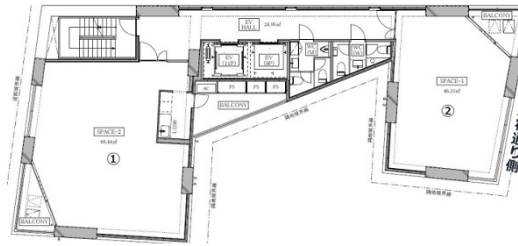

ACN麹町ビル 11階45.27坪

東京都千代田区麹町4-4-4

物件MAP

賃貸条件	
月額賃料	相談
坪数	45.27坪
坪単価	相談
共益費	賃料に含む
礼金	無し
敷金（保証金）	8ヶ月
階数	11階（申込有）
入居可能日	即日

ビル情報	
所在地	東京都千代田区麹町4-4-4
最寄り駅	東京メトロ有楽町線 麹町駅 徒歩4分 東京メトロ半蔵門線 半蔵門駅 徒歩7分 東京メトロ丸ノ内線 四ツ谷駅 徒歩8分 JR中央・総武線 四ツ谷駅 徒歩8分
エリア	麹町・番町・市ヶ谷エリア
竣工	2022年9月
耐震	新耐震基準
階数	地上12階 地下1階
用途	事務所
構造	RC造

設備情報	
エレベーター	2基
空調	個別空調
OAフロア	OAフロア
基準階天井高	3,000mm
光ファイバー	
トイレ	男女別・室外
セキュリティ	有り
駐車場	有り