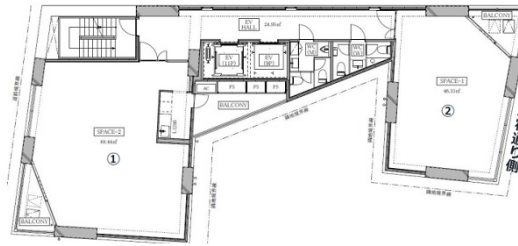

ACN麹町ビル 2階45.27坪

東京都千代田区麹町4-4-4

物件MAP

賃貸条件	
月額賃料	相談
坪数	45.27坪
坪単価	相談
共益費	賃料に含む
礼金	無し
敷金（保証金）	8ヶ月
階数	2階（申込有）
入居可能日	即日

ビル情報	
所在地	東京都千代田区麹町4-4-4
最寄り駅	東京メトロ有楽町線 麹町駅 徒歩4分 東京メトロ半蔵門線 半蔵門駅 徒歩7分 東京メトロ丸ノ内線 四ツ谷駅 徒歩8分 JR中央・総武線 四ツ谷駅 徒歩8分
エリア	麹町・番町・市ヶ谷エリア
竣工	2022年9月
耐震	新耐震基準
階数	地上12階 地下1階
用途	事務所
構造	RC造

設備情報	
エレベーター	2基
空調	個別空調
OAフロア	OAフロア
基準階天井高	3,000mm
光ファイバー	
トイレ	男女別・室外
セキュリティ	有り
駐車場	有り