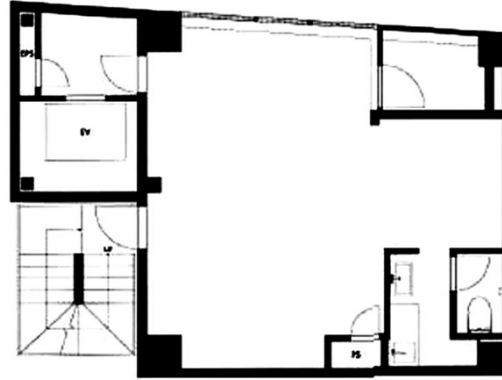

みいでらビル 5階10.41坪

東京都港区南青山1-15-1

物件MAP

賃貸条件	
月額賃料	220,000円 (税別)
坪数	10.41坪
坪単価	21,134円 (税別)
共益費	賃料に含む
礼金	1ヶ月
敷金 (保証金)	4ヶ月
階数	5階
入居可能日	即日

ビル情報	
所在地	東京都港区南青山1-15-1
最寄り駅	東京メトロ千代田線 乃木坂駅 徒歩-1分
エリア	赤坂・青山・六本木エリア
竣工	1990年5月
耐震	新耐震基準
階数	地上9階 地下1階
用途	事務所/店舗
構造	SRC造

設備情報	
エレベーター	1基
空調	個別空調
OAフロア	
基準階天井高	
光ファイバー	
トイレ	
セキュリティ	
駐車場	