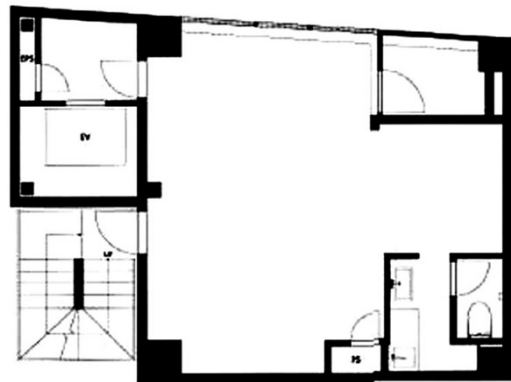

みいでらビル 5階10.41坪

東京都港区南青山1-15-1

物件MAP

賃貸条件	
月額賃料	220,000円 (税別)
坪数	10.41坪
坪単価	21,134円 (税別)
共益費	賃料に含む
礼金	1ヶ月
敷金 (保証金)	4ヶ月
階数	5階
入居可能日	即日

ビル情報	
所在地	東京都港区南青山1-15-1
最寄り駅	東京メトロ千代田線 乃木坂駅 徒歩-1分
エリア	赤坂・青山・六本木エリア
竣工	1990年5月
耐震	新耐震基準
階数	地上9階 地下1階
用途	事務所/店舗
構造	SRC造

設備情報	
エレベーター	1基
空調	個別空調
OAフロア	
基準階天井高	
光ファイバー	
トイレ	
セキュリティ	
駐車場	

事務所移転の簡単検索サイト

Quick Service

クイックサービス

みいでらビル 5階10.41坪 東京都港区南青山1-15-1

赤坂・青山・六本木エリア (ビルID: 0059928) の賃貸オフィス

貸事務所・レンタルオフィス・オフィス移転ならQuickService

物件詳細はこちらから