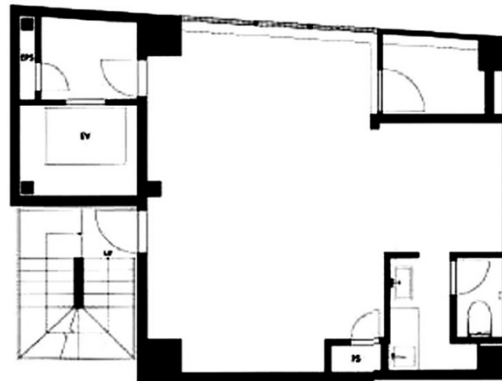

# みいでらビル 3階10.41坪

東京都港区南青山1-15-1

## 物件MAP

賃貸条件	
月額賃料	200,000円 (税別)
坪数	10.41坪
坪単価	19,212円 (税別)
共益費	賃料に含む
礼金	1ヶ月
敷金 (保証金)	4ヶ月
階数	3階
入居可能日	即日

ビル情報	
所在地	東京都港区南青山1-15-1
最寄り駅	東京メトロ千代田線 乃木坂駅 徒歩-1分
エリア	赤坂・青山・六本木エリア
竣工	1990年5月
耐震	新耐震基準
階数	地上9階 地下1階
用途	事務所/店舗
構造	SRC造